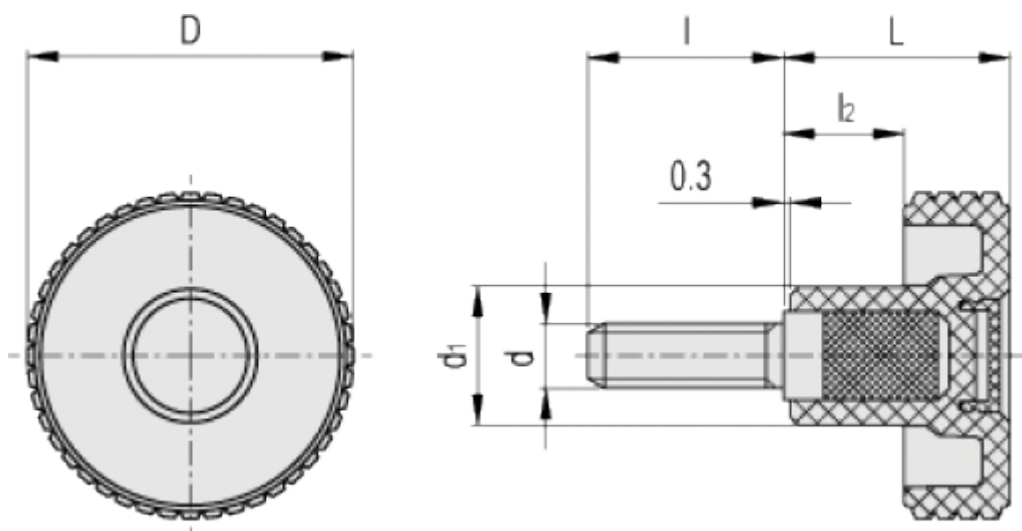

Varenummer: 23020344363

Beskrivelse: E+G Fingregreb MBT.50 p-M8x30-C3, Grå

## Mål

D = 50

d1 = 20

d6g = M8

L = 33

l = 30

l2 = 16